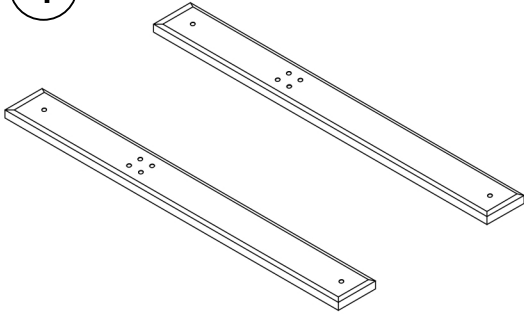

Model TIMO Montaj Kılavuzu

1

2

3

4

5

6

7

M6x16 silindir vida x12

M6x50 silindir vida x8

Ahşap vida yıldız x10

- 1) Yükseklik Ayarlı Masa Ayağı (2 Adet)
- 2) Kısa Travers (2 Adet)
- 3) Uzun Travers (2 Adet)
- 4) Ayak (2 Adet)
- 5) Masa Tablası (1 Adet)
- 6) Zemin Pabuçları (4 Adet)
- 7) Vidalar (30 Adet)
- Alyan Anahtarı (1 Adet)