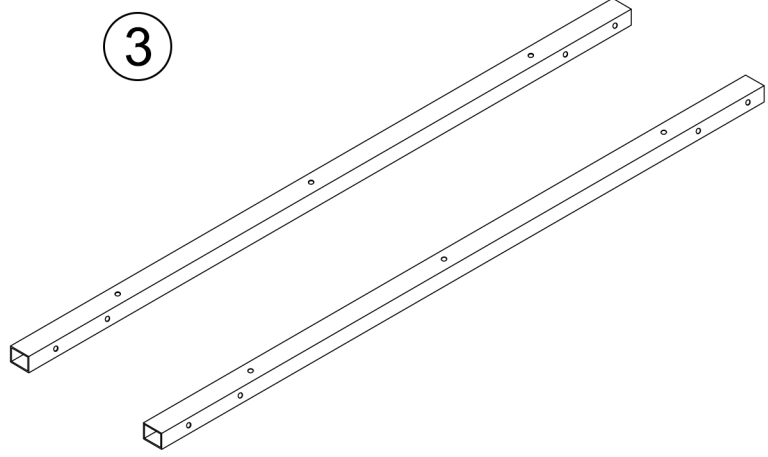

Model TIMO Montaj Kılavuzu

1

2

3

4

5

6

7

M6x16 silindir vida x12

M6x50 silindir vida x8

Ahşap vida yıldız x10

1) Yükseklik Ayarlı Masa Ayağı (2 Adet)
2) Kısa Travers (2 Adet)
3) Uzun Travers (2 Adet)
4) Ayak (2 Adet)
5) Masa Tablası (1 Adet)
6) Zemin Pabuçları (4 Adet)
7) Vidalar (30 Adet)
8. Alyan Anahtarı (1 Adet)