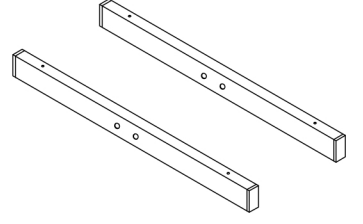

Model TIMO Montaj Kılavuzu

1

2

3

4

5

6

7

M6x16 silindir vida x12

M6x50 silindir vida x8

Ahşap vida yıldız x10

- 1) Yükseklik Ayarlı Masa Ayağı (2 Adet)
- 2) Kısa Travers (2 Adet)
- 3) Uzun Travers (2 Adet)
- 4) Ayak (2 Adet)
- 5) Masa Tablası (1 Adet)
- 6) Zemin Pabuçları (4 Adet)
- 7) Vidalar (30 Adet)
- Alyan Anahtarı (1 Adet)