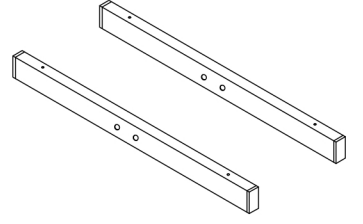

Model THEA Montaj Kılavuzu

1

2

3

4

5

6

7

M6x16 silindir vida x12

M6x50 silindir vida x8

Ahşap vida yıldız x10

- 1) Yükseklik Ayarlı Masa Ayağı (2 Adet)
- 2) Kısa Travers (2 Adet)
- 3) Uzun Travers (2 Adet)
- 4) Ayak (2 Adet)
- 5) Masa Tablası (1 Adet)
- 6) Zemin Pabuçları (4 Adet)
- 7) Vidalar (30 Adet)
- Alyan Anahtarı (1 Adet)