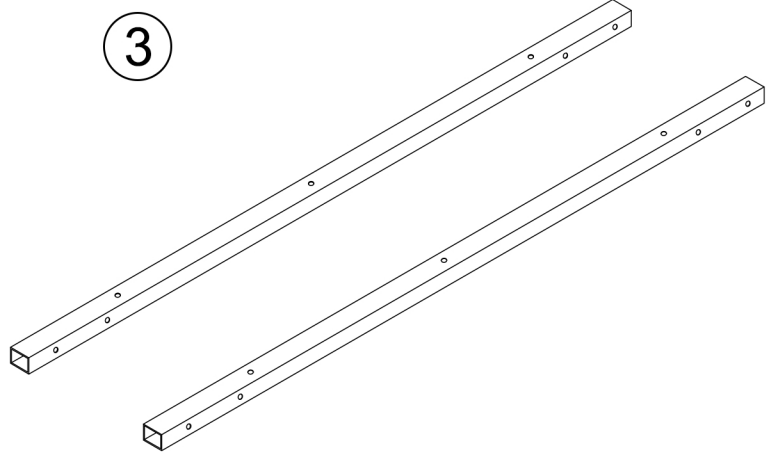

Model THEA Montaj Kılavuzu

1

2

3

4

5

6

7

M6x16 silindir vida x12

M6x50 silindir vida x8

Ahşap vida yıldız x10

- 1) Yükseklik Ayarlı Masa Ayağı (2 Adet)
- 2) Kısa Travers (2 Adet)
- 3) Uzun Travers (2 Adet)
- 4) Ayak (2 Adet)
- 5) Masa Tablası (1 Adet)
- 6) Zemin Pabuçları (4 Adet)
- 7) Vidalar (30 Adet)
- Alyan Anahtarı (1 Adet)