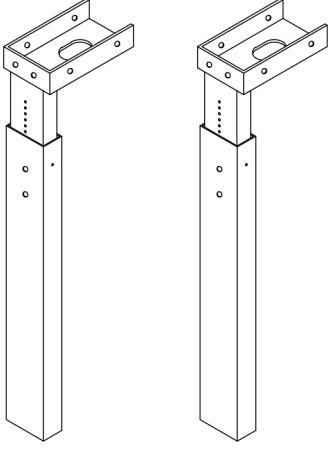

Model THEA Montaj Kılavuzu

1

2

3

4

5

6

7

M6x16 silindir vida x12

M6x50 silindir vida x8

Ahşap vida yıldız x10

- 1) Yükseklik Ayarlı Masa Ayağı (2 Adet)
- 2) Kısa Travers (2 Adet)
- 3) Uzun Travers (2 Adet)
- 4) Ayak (2 Adet)
- 5) Masa Tablası (1 Adet)
- 6) Zemin Pabuçları (4 Adet)
- 7) Vidalar (30 Adet)
- Alyan Anahtarı (1 Adet)