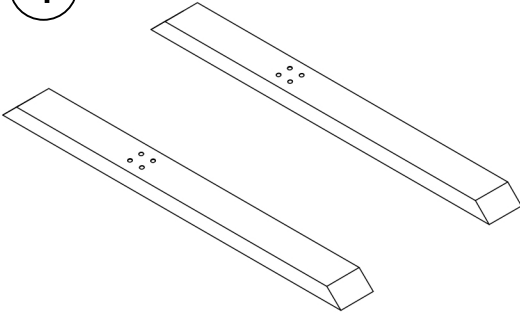

Model THEA Montaj Kılavuzu

1

2

3

4

5

6

7

M6x16 silindir vida x12

M6x50 silindir vida x8

Ahşap vida yıldız x10

- 1) Yükseklik Ayarlı Masa Ayağı (2 Adet)
- 2) Kısa Travers (2 Adet)
- 3) Uzun Travers (2 Adet)
- 4) Ayak (2 Adet)
- 5) Masa Tablası (1 Adet)
- 6) Zemin Pabuçları (4 Adet)
- 7) Vidalar (30 Adet)
- Alyan Anahtarı (1 Adet)