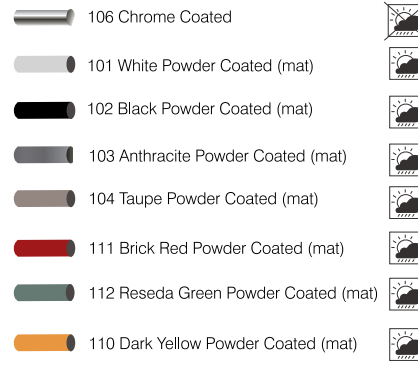

X-TREME BSL **PRO**

Renkler

FONT : Polipropilen

Frame Colours

Net Ağırlık

6.28 kg

Brüt Ağırlık

7.31 kg

Max. İstiflenme

Paketleme

690x520x1270mm / m³ 0.46

Yükleme

20' : 204 ad.
40' : 440 ad.
40HC : 492 ad.
100cbm: 720 ad.

Açıklama

X-Treme BSL, cam elyaf takviyeli polipropilen gövde ve metal ayağın mükemmel birleşiminden oluşur. Mat renkleri ile yaşam alanlarınıza doğallık katar. Koleksiyona yeni eklenen Pro serisi X-Treme'in tüm versiyonlarında mevcuttur.