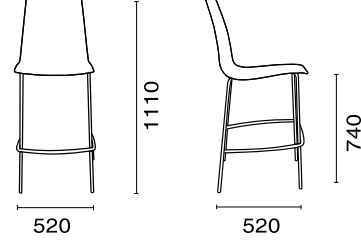

X-TREME BSL **PRO**

Renkler

FONT : Polipropilen

Frame Colours

Net Ağırlık

6.28 kg

Brüt Ağırlık

7.31 kg

Max. İstiflenme

Paketleme

690x520x1270mm / m³ 0.46

Yükleme

20' : 204 ad.
40' : 440 ad.
40HC : 492 ad.
100cbm: 720 ad.

Açıklama

X-Treme BSL, cam elyaf takviyeli polipropilen gövde ve metal ayağın mükemmel birleşiminden oluşur. Mat renkleri ile yaşam alanlarınıza doğallık katar. Koleksiyona yeni eklenen Pro serisi X-Treme'in tüm versiyonlarında mevcuttur.