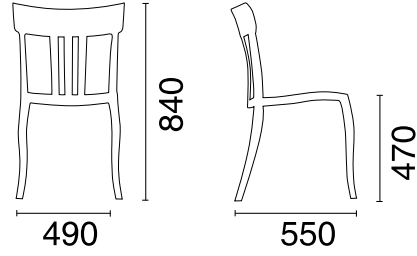

TRIO-S

Renkler

gövde (pp)

Net Ağırlık

kg
4.18

Brüt Ağırlık

kg
5.00

Max. İstiflenme

Paketleme

495x695x1004mm / m³ 0.34

Yükleme

20' : 280 ad.
40' : 600 ad.
40HC : 744 ad.
100cbm : 952 ad.

Açıklama

İstiflenebilir sandalye ; polipropilen malzemeden imal edilmiştir. Fonksiyonel dizaynı ve estetik görünümü ile yaşam alanlarınıza renk katar. Minderli kullanım alternatifleri mevcuttur. UV korumalıdır. Antistatik özellik taşır.