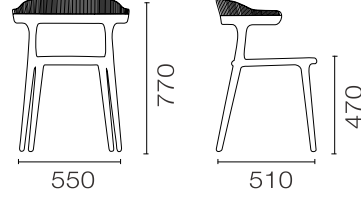

LUNA STRIPE

Renkler

Polipropilen

Net Ağırlık

Brüt Ağırlık

Max. İstiflenme

Paketleme

690x590x910mm / m³ 0.37

Yükleme

20' : 216 ad.
40' : 480 ad.
40HC : 640 ad.
100cbm : 960 ad.

Açıklama

İstiflenebilir sandalye; polipropilen malzemeden imal edilmiştir. Fonksiyonel tasarımı ve estetik görünümü ile yaşam alanlarınıza renk katar. Minderli kullanım alternatifleri mevcuttur. UV korumalıdır. Antistatik özellik taşır.