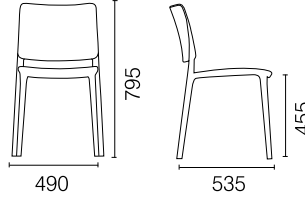

JOY-S

www.papatya.com.tr

PP RENKLER

Net Ağırlık

(kg)
3,90

Brüt Ağırlık

(kg)
4,90

Max. İstiflenme

Paketleme

karton kutu

500x700x1015mm / 0,35m³

palet üzeri şirink

490x980x2200mm / m³ 1,01

Yükleme

20' : 264 ad.
40' : 552 ad.
40HC : 696 ad.
100cbm : 928 ad.

20' : 550 ad.
40' : 1250 ad.
40HC : 1250 ad.
100cbm : 1400 ad.