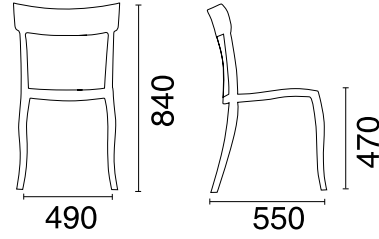

HERA-SP

Renkler

gövde (pp)

Net Ağırlık

3.84

Brüt Ağırlık

4.80

Max. İstiflenme

Paketleme

495x695x1004mm / m³ 0.34

Yükleme

Açıklama

İstiflenebilir sandalye; polipropilen malzemeden imal edilmiştir. Fonksiyonel tasarımı ve estetik görünümü ile yaşam alanlarınıza renk katar. Minderli kullanım alternatifleri mevcuttur. UV korumalıdır. Antistatik özellik taşır.