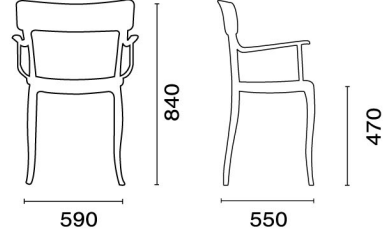

HERA-K

Renkler

SIRT : Polikarbonat (Transparan)

SIRT : Polikarbonat (Solid)

Gövde : Polipropilen

- Talep üzerine gövde ve sırt mat yüzey olabilir ; 01C, 09C, 65C. Bu tür özel uygulamalar için fiyat ve teslim süresi sorunuz.

Net Ağırlık

kg
4.59

Brüt Ağırlık

kg
5.51

Max. İstiflenme

Paketleme

705x598x1002mm / m³ 0.43

Yükleme

20' : 216 ad.
40' : 480 ad.
40HC : 620 ad.
100cbm : 816 ad.

Açıklama

İstiflenebilir koltuk; gövdesi polipropilen sırtı polikarbonat malzemeden çok geniş renk alternatifleri ile imal edilmektedir. Fonksiyonel dizaynı ve estetik görünümü ile mekanlara renk katar. Minderli kullanım alternatifleri mevcuttur. UV korumalıdır. Antistatik özellik taşır.