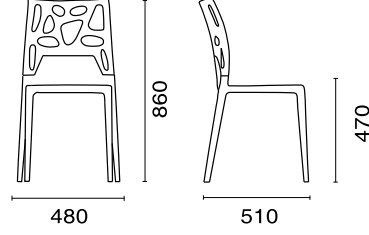

EGO - ROCK

Renkler

SIRT : Polikarbonat (Transparan)

SIRT : Polikarbonat (Solid)

Gövde : Polipropilen

• Talep üzerine gövde ve sırt mat yüzey olabilir ;
01C, 09C, 22C. Bu tür özel uygulamalar için fiyat ve teslim süresi sorunuz.

Net Ağırlık

Brüt Ağırlık

Max. İstiflenme

Paketleme

Yükleme

4.84

5.61

515x670x1015mm / m³ 0.35

20' : 296 ad.
40' : 608 ad.
40HC : 748 ad.
100cbm : 944 ad.

Açıklama

İstiflenebilir sandalye; gövdesi polipropilen sırtı polikarbonat malzemeden çok geniş renk alternatifleri ile imal edilmektedir. Fonksiyonel dizaynı ve estetik görünümü ile mekanlara renk katar. Minderli kullanım alternatifleri mevcuttur. UV korumalıdır. Antistatik özellik taşır.