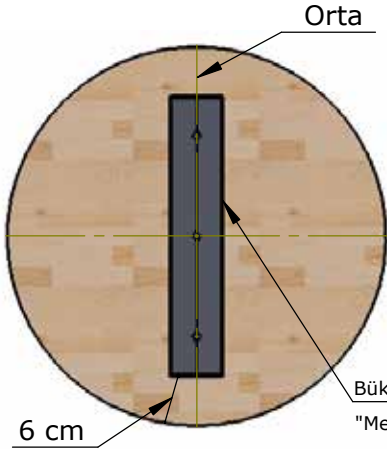

# KULLANIM VE MONTAJ KILAVUZU

Yuvarlak masif ahşap panel kalınlığı 30 mm  
çift katlı 60 mm'ye yükseltilmiş

Bükülmeyi önleyen ray uzunluğu 27 cm - 67 cm  
"Metal kalınlığı 5 mm ve genişliği 75 mm."

60 mm

**Masaüstü çapı**

60 cm | 70 cm | 80 cm | 90 cm  
100 cm | 110 cm | 120 cm

Masa çapı	X	Y
60 Ø cm	365 mm	115 mm
70 Ø cm	435 mm	130 mm
80 Ø cm	505 mm	145 mm
90 Ø cm	580 mm	160 mm
100 Ø cm	650 mm	175 mm
110 Ø cm	720 mm	190 mm
120 Ø cm	790 mm	200 mm