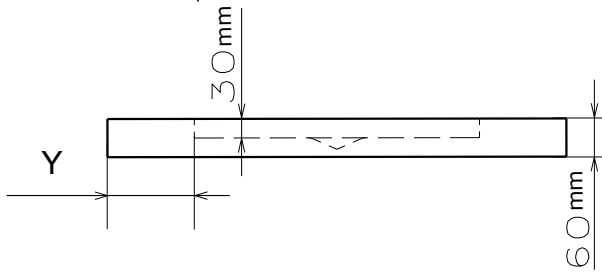

# KULLANIM VE MONTAJ KILAVUZU

Yuvarlak masif ahşap panel kalınlığı 30 mm  
çift katlı 60 mm'ye yükseltilmiş

Bükülmeyi önleyen ray uzunluğu 27 cm - 67 cm  
"Metal kalınlığı 5 mm ve genişliği 75 mm."

60 mm

**Masaüstü çapı**

60 cm | 70 cm | 80 cm | 90 cm  
100 cm | 110 cm | 120 cm

Masa çapı	X	Y
60 Ø cm	365 mm	115 mm
70 Ø cm	435 mm	130 mm
80 Ø cm	505 mm	145 mm
90 Ø cm	580 mm	160 mm
100 Ø cm	650 mm	175 mm
110 Ø cm	720 mm	190 mm
120 Ø cm	790 mm	200 mm