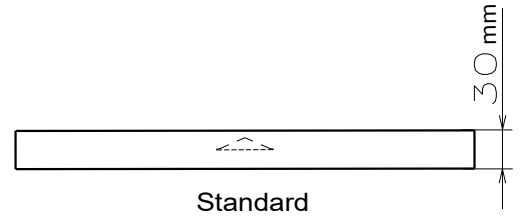

# KULLANIM VE MONTAJ KILAVUZU

Yuvarlak masif ahşap panel kalınlığı 30 mm  
çift katlı 60 mm'ye yükseltilmiş

Bükülmeyi önleyen ray uzunluğu 27 cm - 67 cm  
"Metal kalınlığı 5 mm ve genişliği 75 mm."

60 mm

**Masaüstü çapı**

60 cm | 70 cm | 80 cm | 90 cm  
100 cm | 110 cm | 120 cm

Masa çapı	X	Y
60 Ø cm	365 mm	115 mm
70 Ø cm	435 mm	130 mm
80 Ø cm	505 mm	145 mm
90 Ø cm	580 mm	160 mm
100 Ø cm	650 mm	175 mm
110 Ø cm	720 mm	190 mm
120 Ø cm	790 mm	200 mm