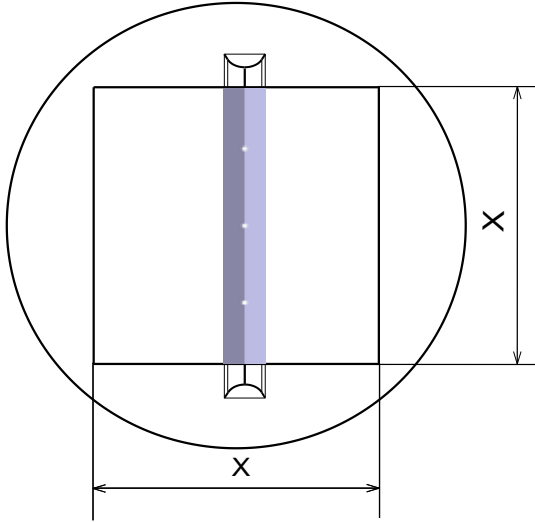

# KULLANIM VE MONTAJ KILAVUZU

Yuvarlak masif ahşap panel kalınlığı 30 mm  
çift katlı 60 mm'ye yükseltilmiş

Bükülmeyi önleyen ray uzunluğu 27 cm - 67 cm  
"Metal kalınlığı 5 mm ve genişliği 75 mm."

60 mm

**Masaüstü çapı**

60 cm | 70 cm | 80 cm | 90 cm  
100 cm | 110 cm | 120 cm

Masa çapı	X	Y
60 Ø cm	365 mm	115 mm
70 Ø cm	435 mm	130 mm
80 Ø cm	505 mm	145 mm
90 Ø cm	580 mm	160 mm
100 Ø cm	650 mm	175 mm
110 Ø cm	720 mm	190 mm
120 Ø cm	790 mm	200 mm