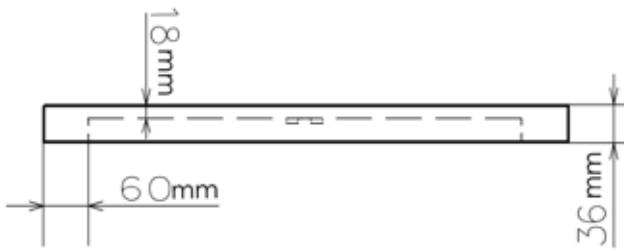

KULLANIM VE MONTAJ KILAVUZU

Kare masif ahşap panel kalınlığı 18 mm,
çift katlı 36 mm'ye yükseltilmiş

6 cm

Bükülmeyi önleyen ray uzunluğu 27 cm - 47cm
"Metal kalınlığı 5 mm ve genişliği 40 mm."

18 mm
36 mm

40-80 cm

40-80 cm

60 mm

18 mm

Standard

18 mm

60 mm

36 mm