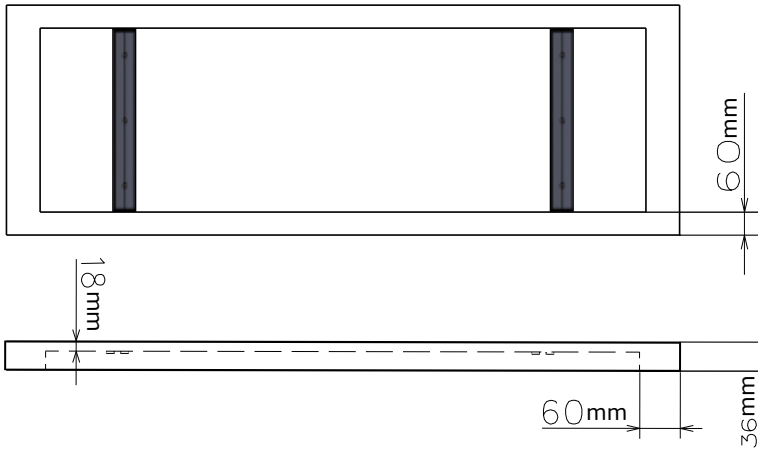

KULLANIM VE MONTAJ KILAVUZU

Kare masif ahşap panel kalınlığı 18 mm,
çift katlı 36 mm'ye yükseltilmiş

6 cm

Bükülmeyi önleyen ray uzunluğu 27 cm - 47cm
"Metal kalınlığı 5 mm ve genişliği 40 mm."

18 mm
36 mm

40-80 cm

40-80 cm

60 mm

18 mm

Standard

18 mm

60 mm

36 mm

Olacaksa en iyisi olsun!

www.tischkoenig.com.tr

KULLANIM VE MONTAJ KILAVUZU

Kare masif ahşap panel kalınlığı 18 mm,
çift katlı 36 mm'ye yükseltilmiş

18 mm
36 mm

40-80 cm

40-120 cm

Sayfa 2/2