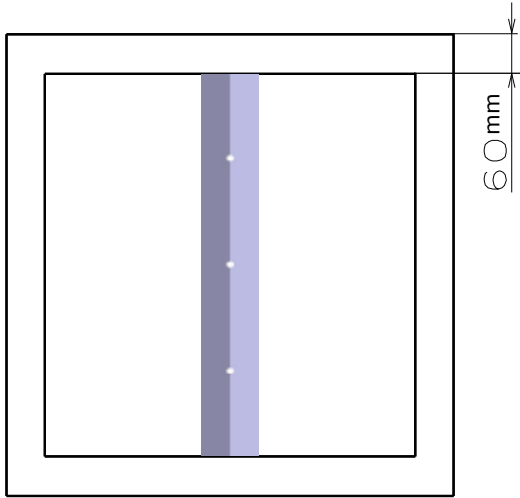

KULLANIM VE MONTAJ KILAVUZU

Kare masif ahşap panel kalınlığı 18 mm,
çift katlı 36 mm'ye yükseltilmiş

6 cm

Bükülmeyi önleyen ray uzunluğu 27 cm - 47cm
"Metal kalınlığı 5 mm ve genişliği 40 mm."

18 mm
36 mm

40-80 cm

40-80 cm

60 mm

18 mm

Standard

18 mm

60 mm

36 mm