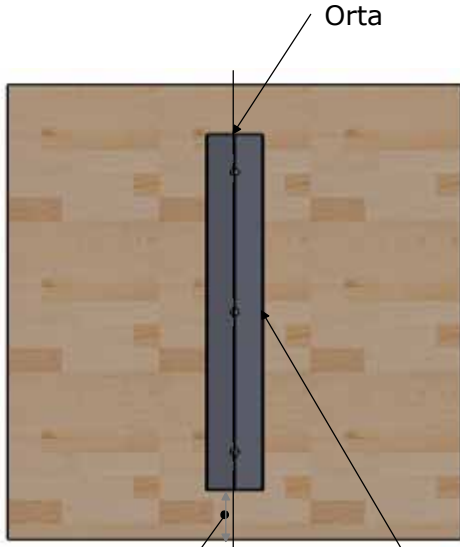

KULLANIM VE MONTAJ KILAVUZU

Kare masif ahşap panel kalınlığı 18 mm,
çift katlı 36 mm'ye yükseltilmiş

6 cm

Bükülmeyi önleyen ray uzunluğu 27 cm - 47cm
"Metal kalınlığı 5 mm ve genişliği 40 mm."

18 mm
36 mm

40-80 cm

40-80 cm

60 mm

18 mm

Standard

18 mm

60 mm

36 mm