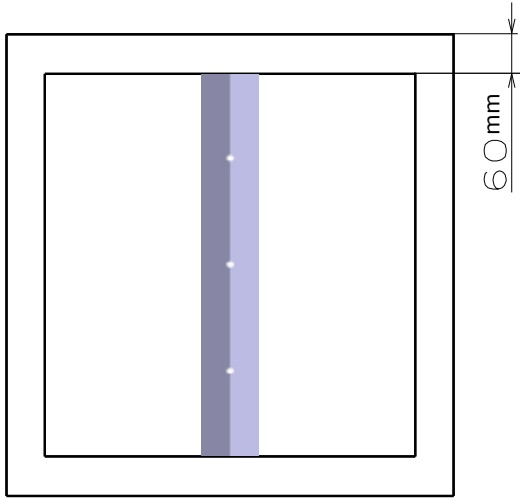

# KULLANIM VE MONTAJ KILAVUZU

Kare masif ahşap panel kalınlığı 30 mm,  
çift katlı 60 mm'ye yükseltilmiş

6 cm

Bükülmeyi önleyen ray uzunluğu 27 cm - 77 cm  
"Metal kalınlığı 5 mm ve genişliği 75 mm."

30 mm  
60 mm

40-90 cm

40-90 cm

# KULLANIM VE MONTAJ KILAVUZU

Dikdörtgen masif ahşap panel kalınlığı 30 mm,  
çift katlı 60 mm'ye yükseltilmiş

30 mm  
60 mm

40-100 cm

100-170 cm

Bükülmeyi önleyen ray uzunluğu 27 cm - 87 cm  
"Metal kalınlığı 5 mm ve genişliği 75 mm."