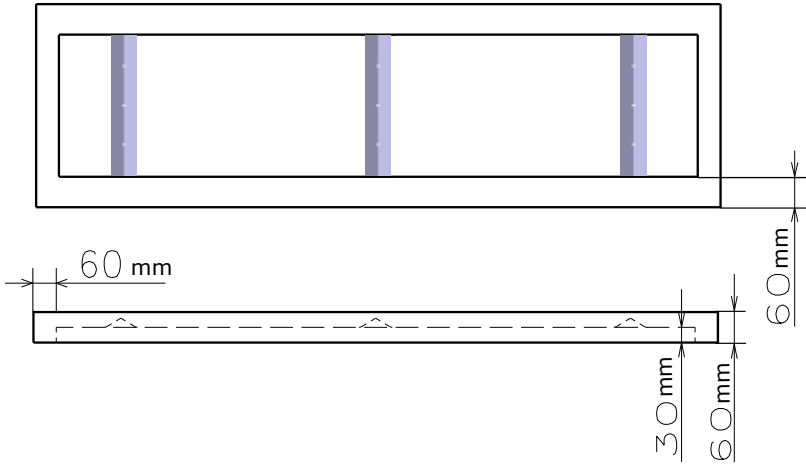

# KULLANIM VE MONTAJ KILAVUZU

Dikdörtgen masif ahşap panel kalınlığı 30 mm,  
çift katlı 60 mm'ye yükseltilmiş

30 mm  
60 mm

40-100 cm

180-230 cm

Sayfa 3/3

## Bükülmeyi önleyen rayların krokisi