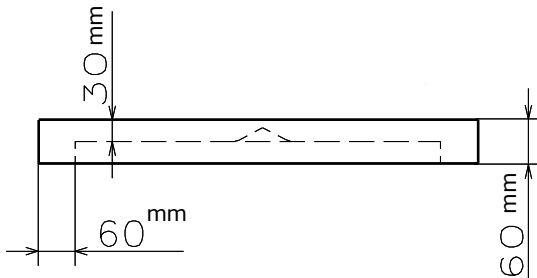

# KULLANIM VE MONTAJ KILAVUZU

Kare masif ahşap panel kalınlığı 30 mm,  
çift katlı 60 mm'ye yükseltilmiş

6 cm

Bükülmeyi önleyen ray uzunluğu 27 cm - 77 cm  
"Metal kalınlığı 5 mm ve genişliği 75 mm."

30 mm  
60 mm

40-90 cm

40-90 cm

# KULLANIM VE MONTAJ KILAVUZU

Dikdörtgen masif ahşap panel kalınlığı 30 mm,  
çift katlı 60 mm'ye yükseltilmiş

30 mm  
60 mm

40-100 cm

100-170 cm

Bükülmeyi önleyen ray uzunluğu 27 cm - 87 cm  
"Metal kalınlığı 5 mm ve genişliği 75 mm."