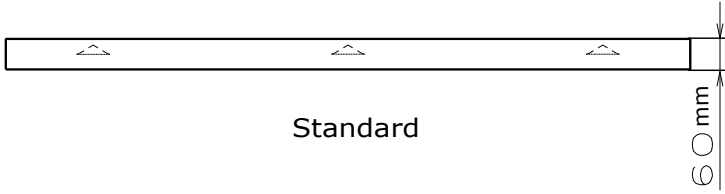

# KULLANIM VE MONTAJ KILAVUZU

Dikdörtgen masif ahşap panel kalınlığı 30 mm,  
çift katlı 60 mm'ye yükseltilmiş

30 mm  
60 mm

40-100 cm

180-230 cm

Sayfa 3/3

## Bükülmeyi önleyen rayların krokisi