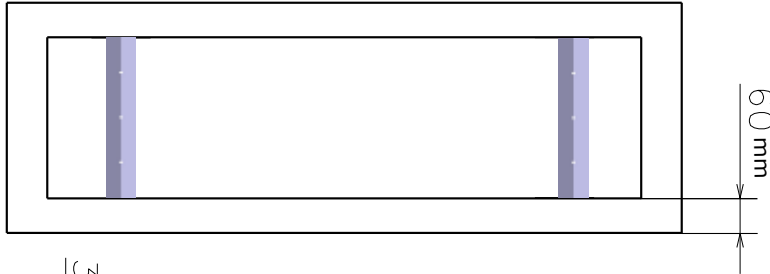

Sayfa 2/3

Bükülmeyi önleyen rayların krokisi

Tischkönig Türkiye

Topçular Mahallesi, Aspendos Bulvarı No:119/B Antalya / Muratpaşa / Türkiye
info@tischkoenig.com.tr | Tel: +90 (242) 290 18 73 | WhatsApp+90 (501) 360 12 11

Olacaksa en iyisi olsun!

www.tischkoenig.com.tr