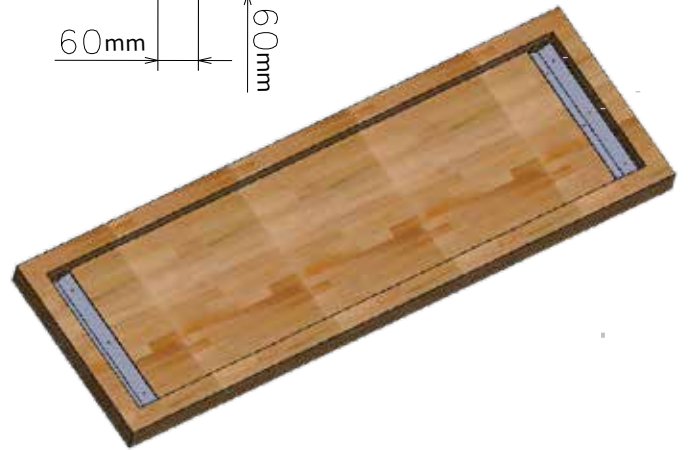

Sayfa 2/3

Bükülmeyi önleyen rayların krokisi

Tischkönig Türkiye

Topçular Mahallesi, Aspendos Bulvarı No:119/B Antalya / Muratpaşa / Türkiye
info@tischkoenig.com.tr | Tel: +90 (242) 290 18 73 | WhatsApp+90 (501) 360 12 11

Olacaksa en iyisi olsun!

www.tischkoenig.com.tr