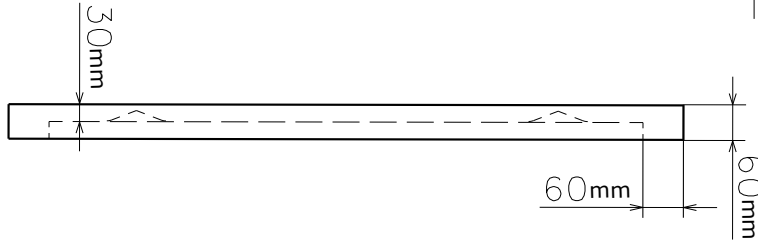

Sayfa 2/3

Bükülmeyi önleyen rayların krokisi

Tischkönig Türkiye

Topçular Mahallesi, Aspendos Bulvarı No:119/B Antalya / Muratpaşa / Türkiye
info@tischkoenig.com.tr | Tel: +90 (242) 290 18 73 | WhatsApp+90 (501) 360 12 11

Olacaksa en iyisi olsun!

www.tischkoenig.com.tr