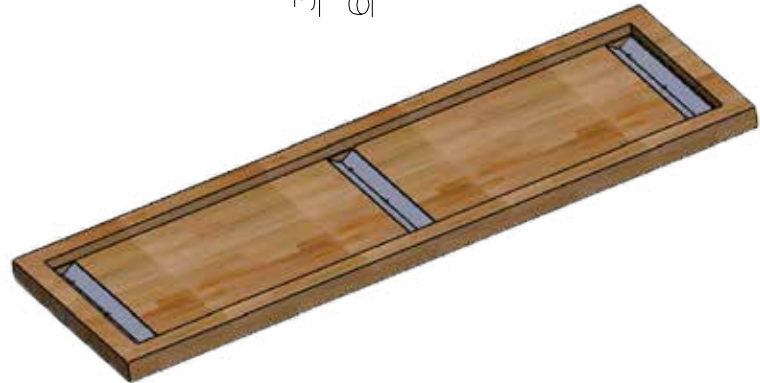

# KULLANIM VE MONTAJ KILAVUZU

Dikdörtgen masif ahşap panel kalınlığı 30 mm,  
çift katlı 60 mm'ye yükseltilmiş

30 mm  
60 mm

40-100 cm

180-230 cm

Sayfa 3/3

## Bükülmeyi önleyen rayların krokisi