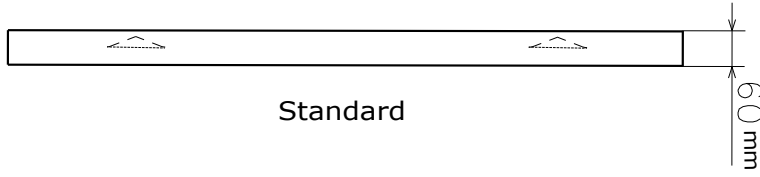

# KULLANIM VE MONTAJ KILAVUZU

Dikdörtgen masif ahşap panel kalınlığı 30 mm,  
çift katlı 60 mm'ye yükseltilmiş

30 mm  
60 mm

40-100 cm

100-170 cm

Bükülmeyi önleyen ray uzunluğu 27 cm - 87 cm  
"Metal kalınlığı 5 mm ve genişliği 75 mm."