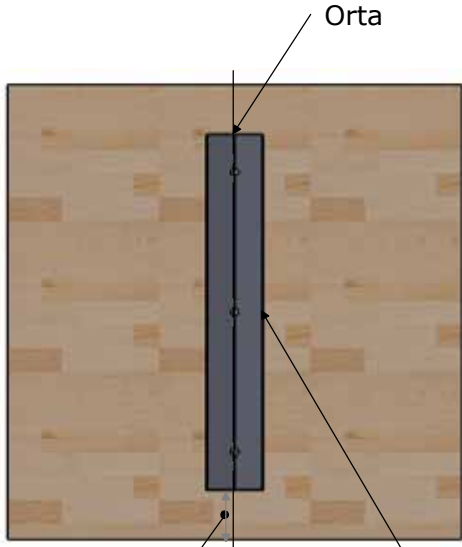

# KULLANIM VE MONTAJ KILAVUZU

Kare masif ahşap panel kalınlığı 30 mm,  
çift katlı 60 mm'ye yükseltilmiş

6 cm

Bükülmeyi önleyen ray uzunluğu 27 cm - 77 cm  
"Metal kalınlığı 5 mm ve genişliği 75 mm."

30 mm  
60 mm

# KULLANIM VE MONTAJ KILAVUZU

Dikdörtgen masif ahşap panel kalınlığı 30 mm,  
çift katlı 60 mm'ye yükseltilmiş

30 mm  
60 mm

40-100 cm

100-170 cm

Bükülmeyi önleyen ray uzunluğu 27 cm - 87 cm  
"Metal kalınlığı 5 mm ve genişliği 75 mm."