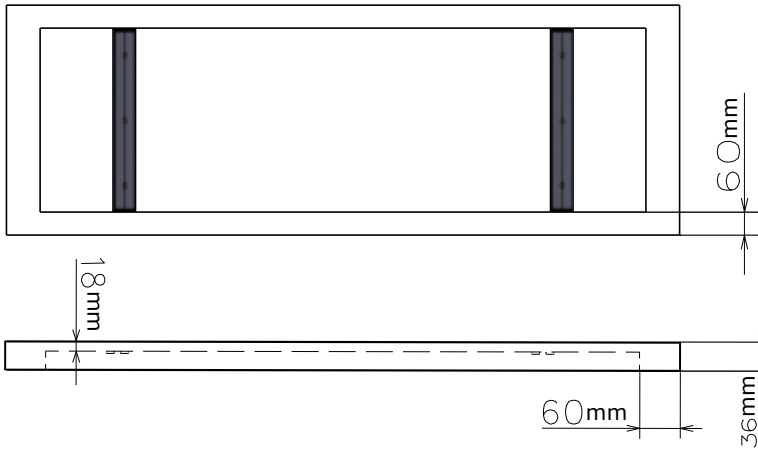

KULLANIM VE MONTAJ KILAVUZU

Kare masif ahşap panel kalınlığı 18 mm,
çift katlı 36 mm'ye yükseltilmiş

6 cm

Bükülmeyi önleyen ray uzunluğu 27 cm - 67 cm
"Metal kalınlığı 5 mm ve genişliği 40 mm."

18 mm
36 mm

40-80 cm

40-80 cm

60 mm

Standard

18 mm

18 mm

60 mm

36 mm

Olacaksa en iyisi olsun!

www.tischkoenig.com.tr

KULLANIM VE MONTAJ KILAVUZU

Kare masif ahşap panel kalınlığı 18 mm,
çift katlı 36 mm'ye yükseltilmiş

18 mm
36 mm

40-80 cm

40-120 cm

Sayfa 2/2