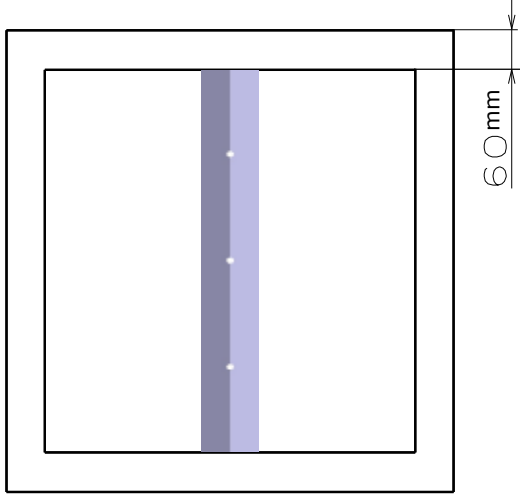

KULLANIM VE MONTAJ KILAVUZU

Kare masif ahşap panel kalınlığı 18 mm,
çift katlı 36 mm'ye yükseltilmiş

6 cm

Bükülmeyi önleyen ray uzunluğu 27 cm - 67 cm
"Metal kalınlığı 5 mm ve genişliği 40 mm."

18 mm
36 mm

40-80 cm

40-80 cm

60 mm

Standard

18 mm

18 mm

60 mm

36 mm