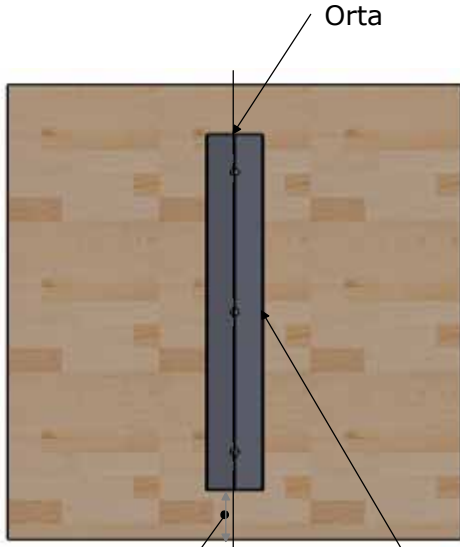

KULLANIM VE MONTAJ KILAVUZU

Kare masif ahşap panel kalınlığı 18 mm,
çift katlı 36 mm'ye yükseltilmiş

6 cm

Bükülmeyi önleyen ray uzunluğu 27 cm - 67 cm
"Metal kalınlığı 5 mm ve genişliği 40 mm."

18 mm
36 mm

40-80 cm

40-80 cm

60 mm

Standard

18 mm

18 mm

60 mm

36 mm