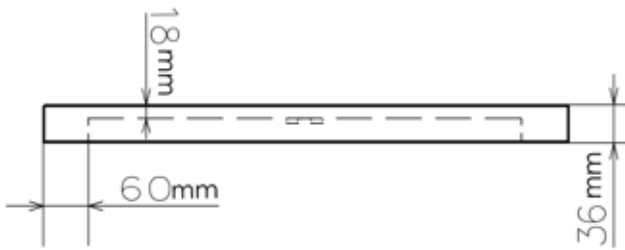

KULLANIM VE MONTAJ KILAVUZU

Kare masif ahşap panel kalınlığı 18 mm,
çift katlı 36 mm'ye yükseltilmiş

6 cm

Bükülmeyi önleyen ray uzunluğu 27 cm - 67 cm
"Metal kalınlığı 5 mm ve genişliği 40 mm."

18 mm
36 mm

40-80 cm

40-80 cm

60 mm

Standard

18 mm

18 mm

60 mm

36 mm