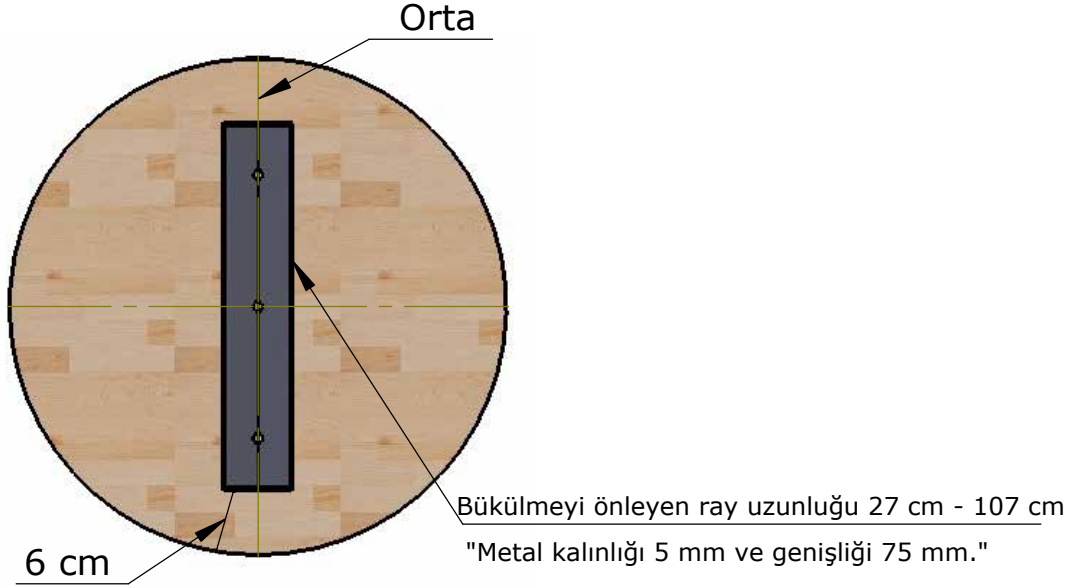

KULLANIM VE MONTAJ KILAVUZU

Yuvarlak masif ahşap panel kalınlığı 40 mm

40 mm

Masaüstü çapı

40 cm | 50 cm | 60 cm | 70 cm
80 cm | 90 cm | 100 cm | 110 cm | 120 cm

Masaüstü ölçüsü
Masaüstü kalınlığı 40 mm
40 Ø cm
50 Ø cm
60 Ø cm
70 Ø cm
80 Ø cm
90 Ø cm
100 Ø cm
110 Ø cm
120 Ø cm