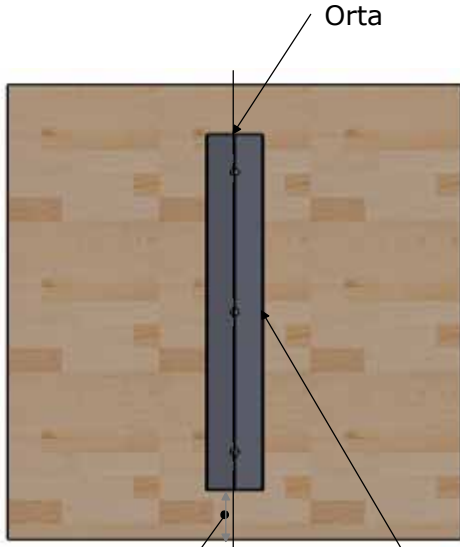

KULLANIM VE MONTAJ KILAVUZU

Dikdörtgen masif ahşap panel kalınlığı 40 mm

6 cm

Bükülmeyi önleyen ray uzunluğu 27 cm - 67cm
"Metal kalınlığı 5 mm ve genişliği 75 mm."

40 mm

40-90 cm

40-90 cm

Masaüstü ölçüsü Masaüstü kalınlığı 40 mm
40 x 40 cm
50 x 40 cm
60 x 40 cm
70 x 40 cm
80 x 40 cm
90 x 40 cm
50 x 50 cm
60 x 50 cm
70 x 50 cm
80 x 50 cm
90 x 50 cm
60 x 60 cm
70 x 60 cm
80 x 60 cm
90 x 60 cm
70 x 70 cm
80 x 70 cm
90 x 70 cm
80 x 80 cm
90 x 80 cm
90 x 90 cm

Standart

Eğimli Kenar

KULLANIM VE MONTAJ KILAVUZU

Kare masif ahşap panel kalınlığı 40 mm

40 mm

40-100 cm

100-170 cm

Eğimli Kenar