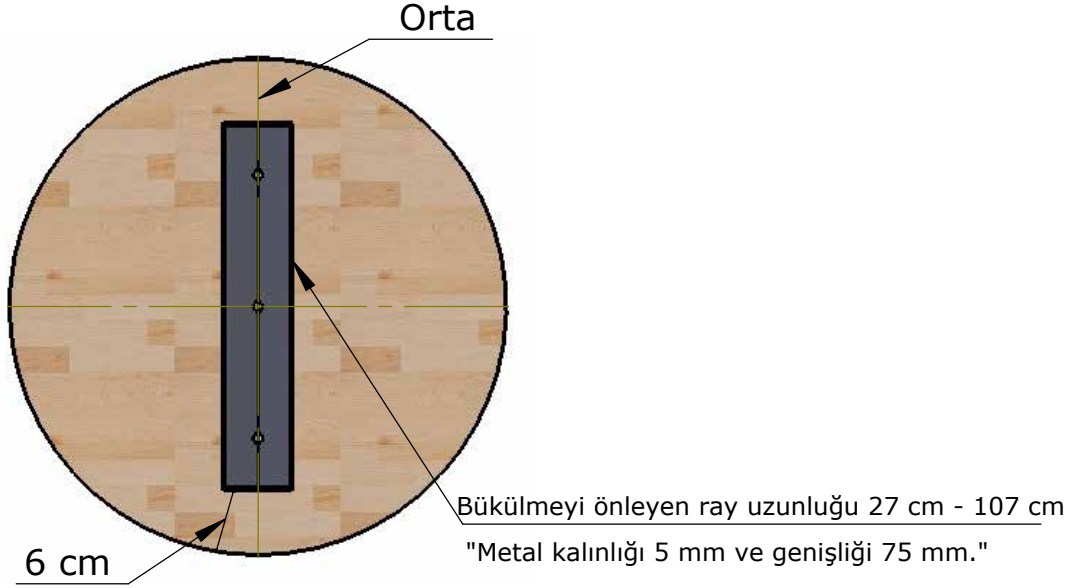

# KULLANIM VE MONTAJ KILAVUZU

Yuvarlak masif ahşap panel kalınlığı 30 mm

30 mm

## Masaüstü çapı

40 cm | 50 cm | 60 cm | 70 cm

80 cm | 90 cm | 100 cm | 110 cm | 120 cm

Masaüstü ölçüsü
Masaüstü kalınlığı 30 mm
40 Ø cm
50 Ø cm
60 Ø cm
70 Ø cm
80 Ø cm
90 Ø cm
100 Ø cm
110 Ø cm
120 Ø cm

Standart

Eğimli Kenar