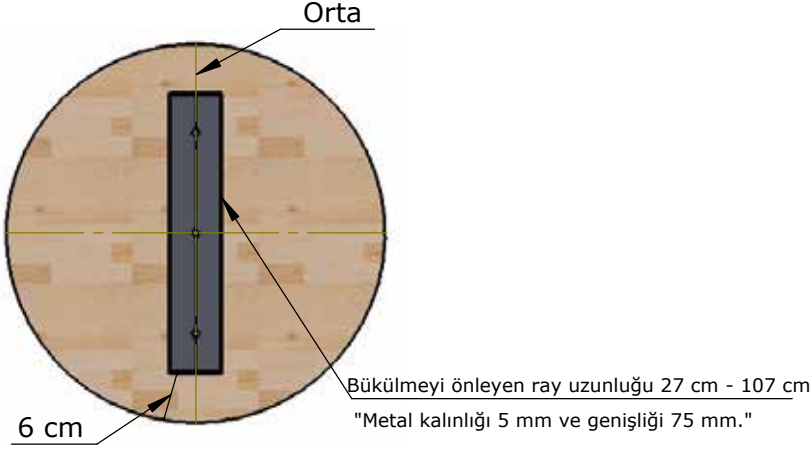

## Masif Ahşap Masa Tablası, Meşe, 30mm