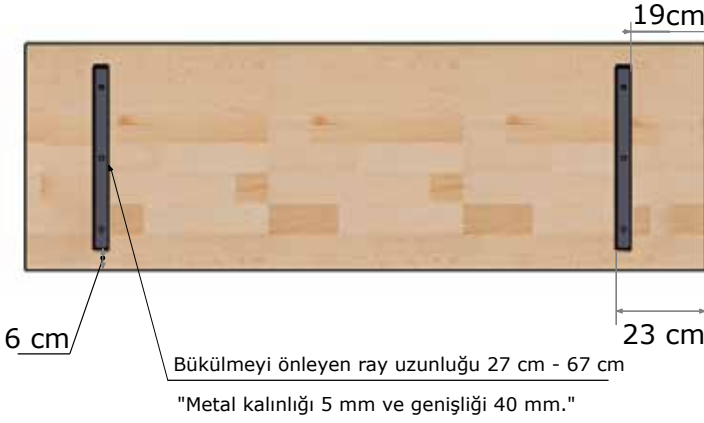

18 mm

40 ile
90 cm

40 ile
80 cm

Standart

Eğimli kenar