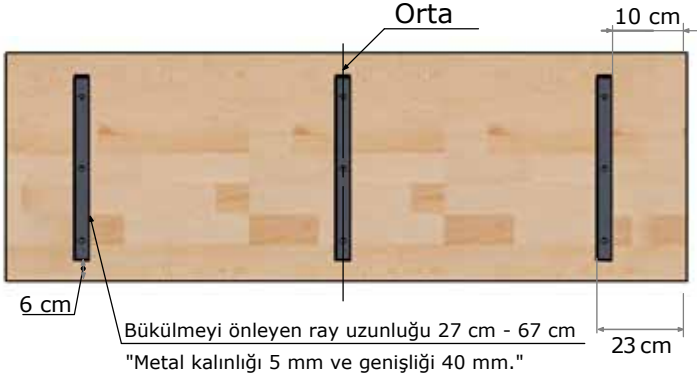

Yuvarlak Masif Ahşap Masa Tablası, Meşe, 18 mm

Masaüstü ölçüsü
Masaüstü kalınlığı 18 mm

160*40 cm

170*40 cm

180*40 cm

160*50 cm

170*50 cm

180*50 cm