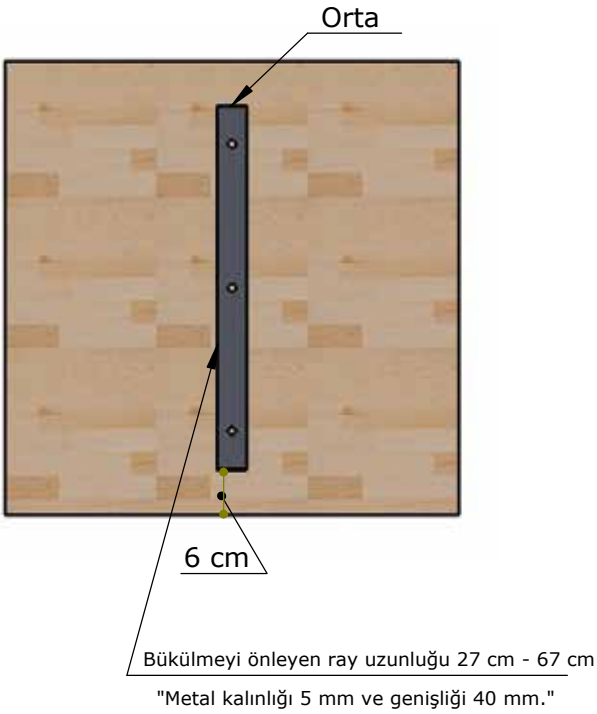

70 Ø cm

80 Ø cm

Eğimli kenar

Standart

Masaüstü ölçüsü Masaüstü kalınlığı 18 mm

40*40 cm

50*40 cm

60*40 cm