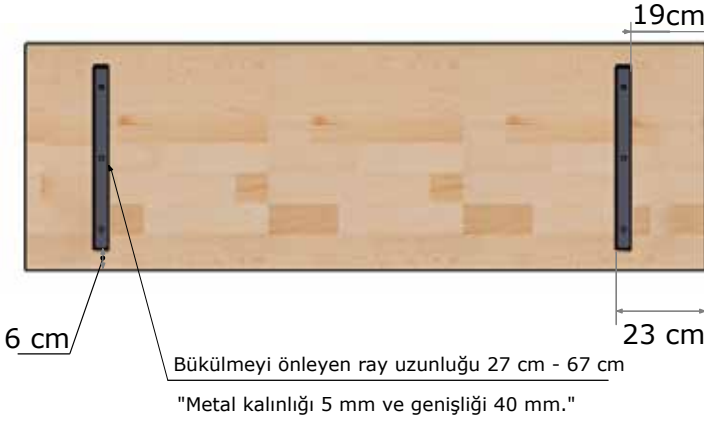

Olacaksa en iyisi olsun!

www.tischkoenig.com.tr

Yuvarlak Masif Ahşap Masa Tablası, Meşe, 18 mm

18 mm

40 ile
90 cm

40 ile
80 cm

Standart

Eğimli kenar

Masaüstü ölçüsü
Masaüstü kalınlığı 18 mm

100*40 cm

110*40 cm

120*40 cm

130*40 cm

140*40 cm

150*40 cm

100*50 cm