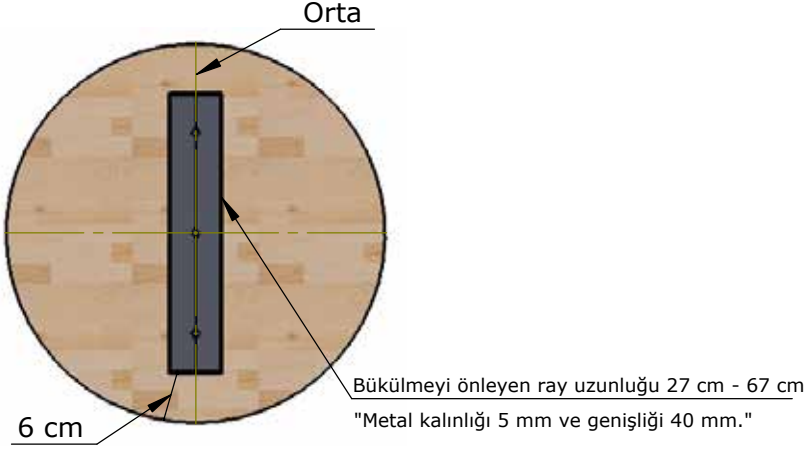

KULLANIM VE MONTAJ KILAVUZU

Yuvarlak Masif Ahşap Masa Tablası, Meşe, 18 mm

Masaüstü çapı

40 cm | 50 cm | 60 cm | 70 cm | 80 cm

Masaüstü ölçüsü Masaüstü kalınlığı 18 mm

40 Ø cm

50 Ø cm

60 Ø cm

70 Ø cm

80 Ø cm

Eğimli kenar

Standart

Masaüstü ölçüsü Masaüstü kalınlığı 18 mm

40*40 cm

50*40 cm

60*40 cm