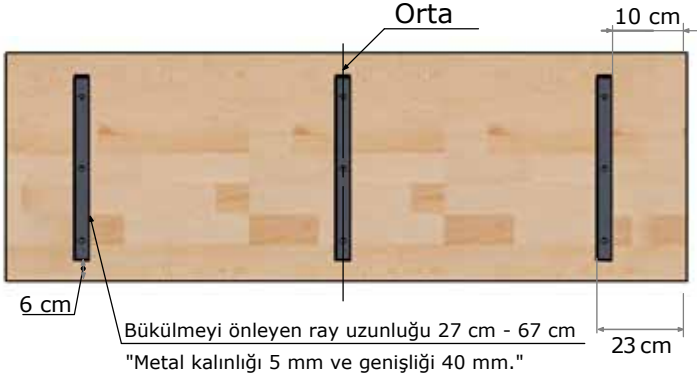

150*80 cm

Standart

Eğimli kenar

18 mm

100 ile
150 cm

40 ile
80 cm

Masif Ahşap Masa Tablası, Meşe, 18 mm

Standart