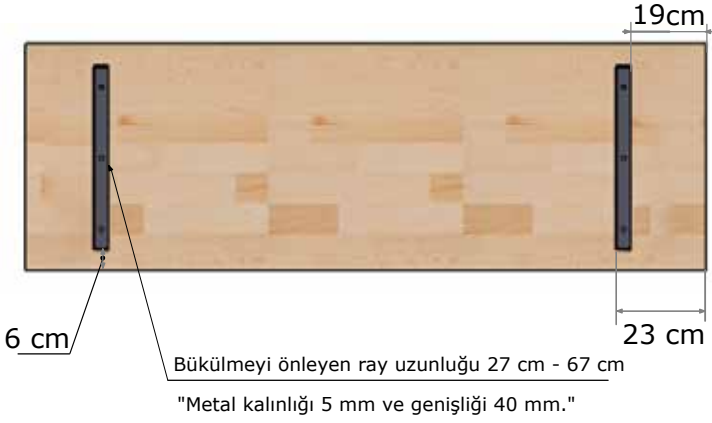

Olacaksa en iyisi olsun!

www.tischkoenig.com.tr

Masif Ahşap Masa Tablası, Meşe, 18 mm

18 mm

40 ile
90 cm

40 ile
80 cm

Standart

Eğimli kenar

Masaüstü ölçüsü
Masaüstü kalınlığı 18 mm

100*40 cm

110*40 cm

120*40 cm

130*40 cm

140*40 cm

150*40 cm

100*50 cm