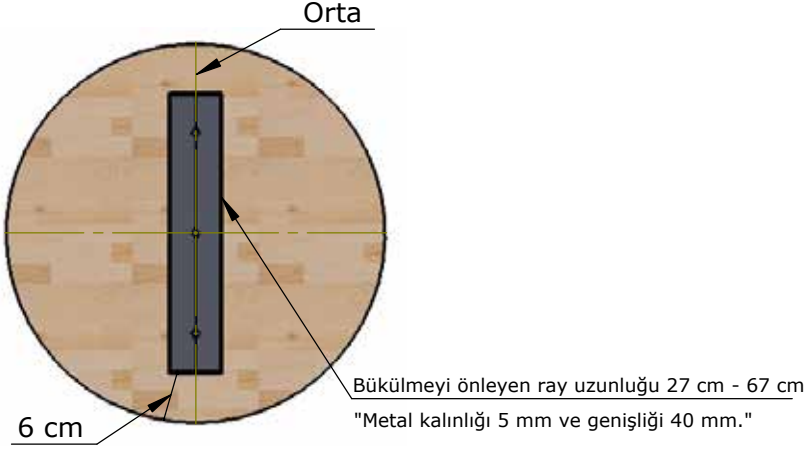

KULLANIM VE MONTAJ KILAVUZU

Masif Ahşap Masa Tablası, Meşe, 18 mm

18 mm

Masaüstü çapı

40 cm | 50 cm | 60 cm | 70 cm | 80 cm

Masaüstü ölçüsü Masaüstü kalınlığı 18 mm

40 Ø cm

50 Ø cm

60 Ø cm

70 Ø cm

80 Ø cm

Eğimli kenar

Standart

Masaüstü ölçüsü Masaüstü kalınlığı 18 mm

40*40 cm

50*40 cm