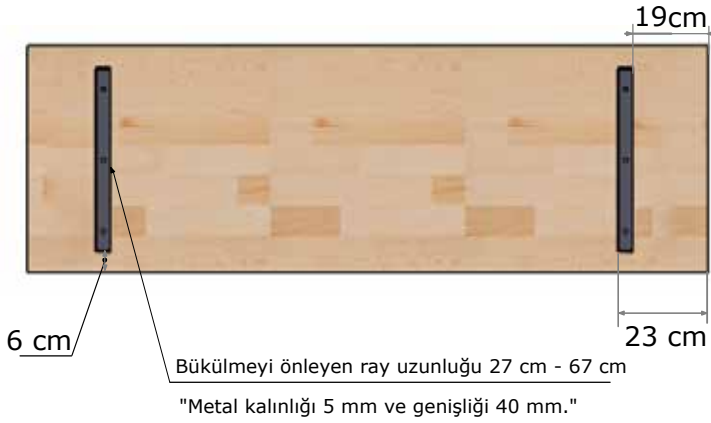

18 mm

40 ile
90 cm

40 ile
80 cm

Standart

Eğimli kenar