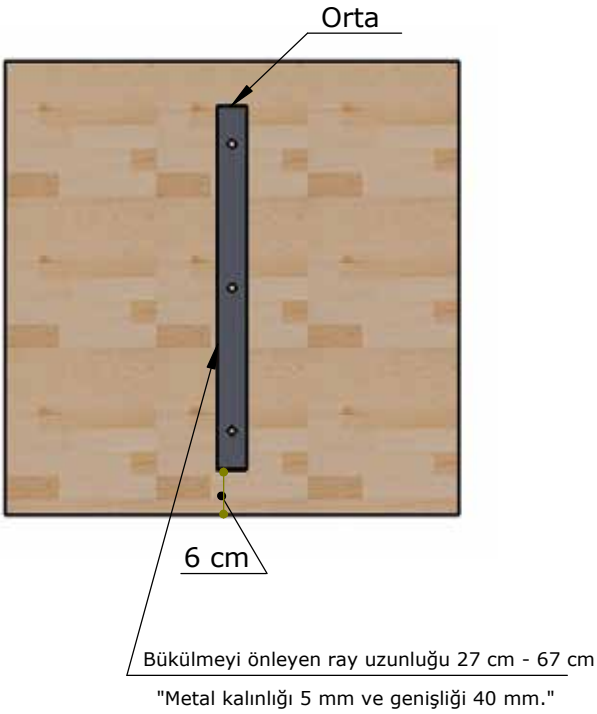

60 Ø cm

70 Ø cm

80 Ø cm

Eğimli kenar

Standart

Masaüstü ölçüsü Masaüstü kalınlığı 18 mm

40*40 cm

50*40 cm

Eğimli kenar

18 mm

160 ile
180 cm

40 ile
80 cm

Masaüstü ölçüsü
Masaüstü kalınlığı 18 mm

160*40 cm

170*40 cm

180*40 cm