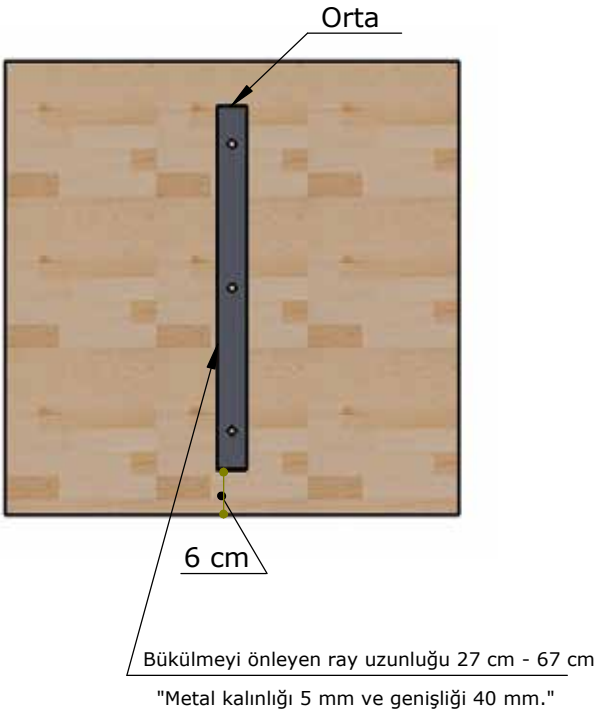

60 Ø cm

70 Ø cm

80 Ø cm

Eğimli kenar

Standart

Masaüstü ölçüsü Masaüstü kalınlığı 18 mm

40*40 cm

50*40 cm