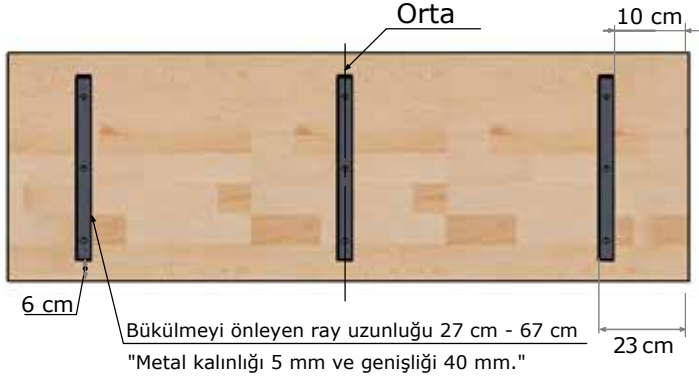

150*80 cm

Standart

Eğimli kenar

18 mm

100 ile
150 cm

40 ile
80 cm

Masif ahşap panel kalınlığı 18 mm

Masaüstü ölçüsü
Masaüstü kalınlığı 18 mm