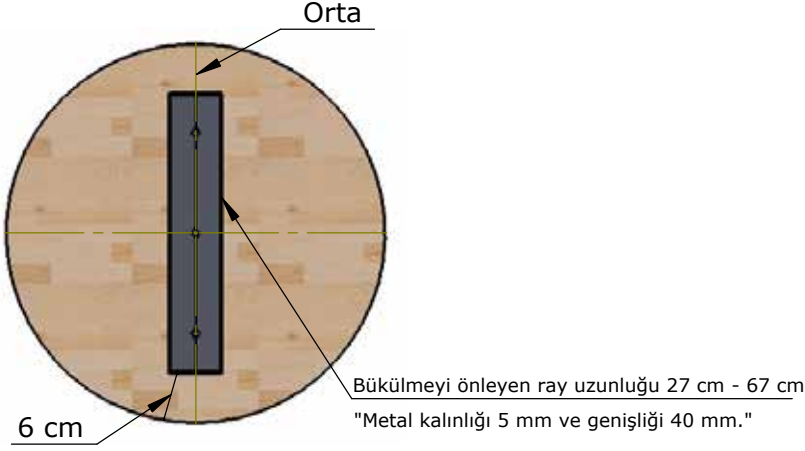

KULLANIM VE MONTAJ KILAVUZU

Masif ahşap panel kalınlığı 18 mm

18 mm

Masaüstü çapı

40 cm | 50 cm | 60 cm | 70 cm | 80 cm

Masaüstü ölçüsü Masaüstü kalınlığı 18 mm

40 Ø cm

50 Ø cm

60 Ø cm

70 Ø cm

80 Ø cm

Eğimli kenar

Standart

Masaüstü ölçüsü Masaüstü kalınlığı 18 mm

40*40 cm

50*40 cm