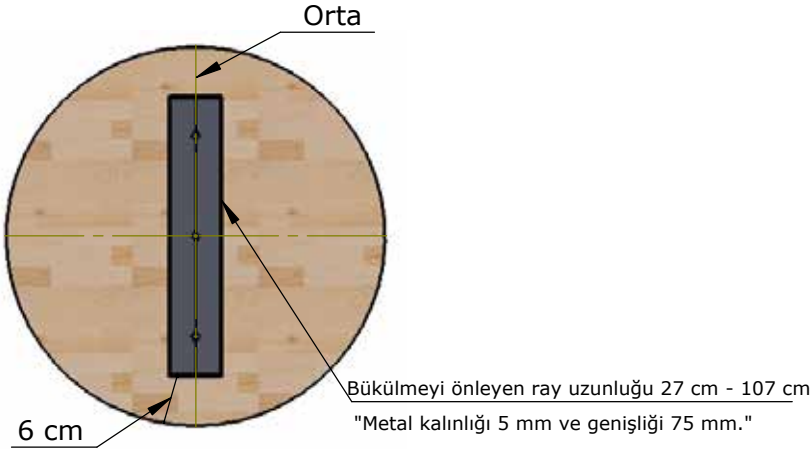

KULLANIM VE MONTAJ KILAVUZU

Yuvarlak Masif Ahşap Masa Tablası, Kayın, 40 mm

40 mm

Masaüstü çapı

40 cm | 50 cm | 60 cm | 70 cm | 80 cm
90 cm | 100 cm | 110 cm | 120 cm

Masaüstü ölçüsü
Masaüstü kalınlığı 40 mm

40 Ø cm

50 Ø cm

60 Ø cm

70 Ø cm

80 Ø cm

90 Ø cm

100 Ø cm

110 Ø cm