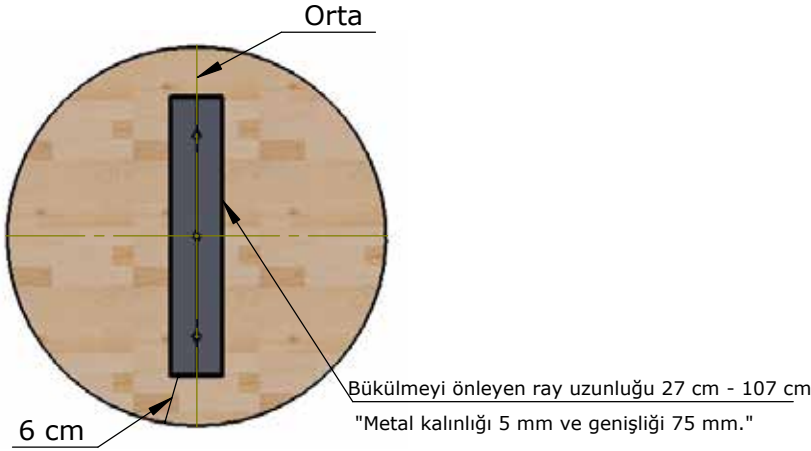

KULLANIM VE MONTAJ KILAVUZU

Masif Ahşap Masa Tablası, Meşe, 40 mm

40 mm

Masaüstü çapı

40 cm | 50 cm | 60 cm | 70 cm | 80 cm
90 cm | 100 cm | 110 cm | 120 cm

Masaüstü ölçüsü Masaüstü kalınlığı 40 mm

40 Ø cm

50 Ø cm

60 Ø cm

70 Ø cm

80 Ø cm

90 Ø cm

100 Ø cm

110 Ø cm

120 Ø cm

Eğimli kenar