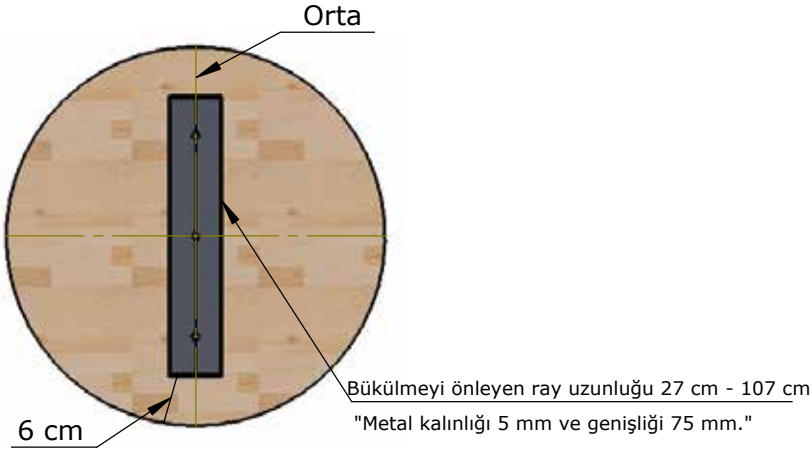

KULLANIM VE MONTAJ KILAVUZU

Masif ahşap panel kalınlığı 30 mm

30 mm

Masaüstü çapı

40 cm | 50 cm | 60 cm | 70 cm | 80 cm
90 cm | 100 cm | 110 cm | 120 cm

Masaüstü ölçüsü
Masaüstü kalınlığı 30 mm

40 Ø cm

50 Ø cm

60 Ø cm

70 Ø cm

80 Ø cm

90 Ø cm

100 Ø cm

110 Ø cm

120 Ø cm

Eğimli kenar