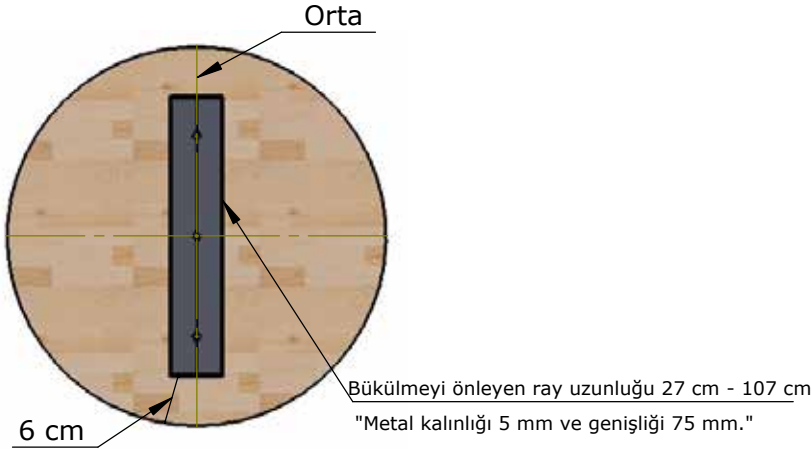

KULLANIM VE MONTAJ KILAVUZU

Masif Ahşap Masa Tablası, Kayın, 30 mm

30 mm

Masaüstü çapı

40 cm | 50 cm | 60 cm | 70 cm | 80 cm
90 cm | 100 cm | 110 cm | 120 cm

Masaüstü ölçüsü Masaüstü kalınlığı 30 mm

40 Ø cm

50 Ø cm

60 Ø cm

70 Ø cm

80 Ø cm

90 Ø cm

100 Ø cm

110 Ø cm

120 Ø cm