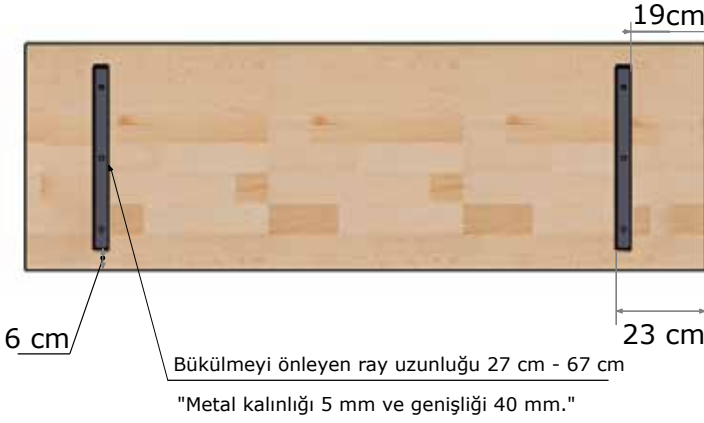

150*70 cm

100*80 cm

110*80 cm

120*80 cm

130*80 cm

140*80 cm

150*80 cm

Standart

Eğimli kenar

18 mm

100 ile
150 cm

40 ile
80 cm

Yuvarlak Masif Ahşap Masa Tablası, Kayın, 18 mm

18 mm

40 ile
90 cm

40 ile
80 cm

Standart

Eğimli kenar

Masaüstü ölçüsü
Masaüstü kalınlığı 18 mm

100*40 cm

110*40 cm

120*40 cm

130*40 cm

140*40 cm