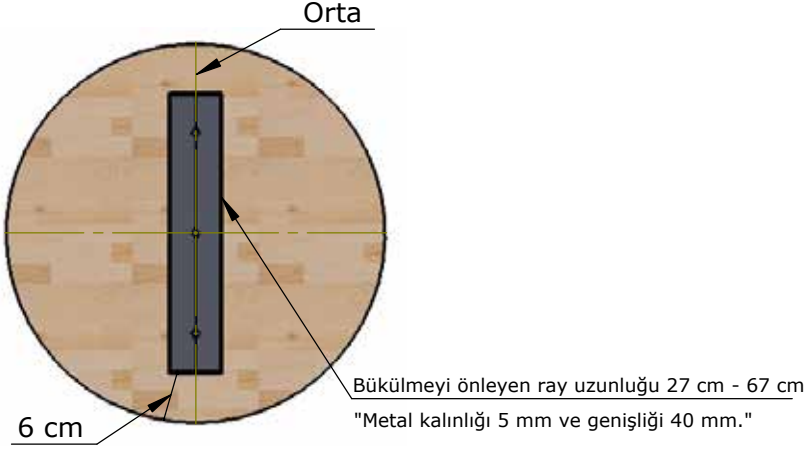

KULLANIM VE MONTAJ KILAVUZU

Yuvarlak Masif Ahşap Masa Tablası, Kayın, 18 mm

18 mm

Masaüstü çapı

40 cm | 50 cm | 60 cm | 70 cm | 80 cm

Masaüstü ölçüsü Masaüstü kalınlığı 18 mm

40 Ø cm

50 Ø cm

60 Ø cm

70 Ø cm

80 Ø cm

Eğimli kenar

Standart

Masaüstü ölçüsü Masaüstü kalınlığı 18 mm

40*40 cm

50*40 cm