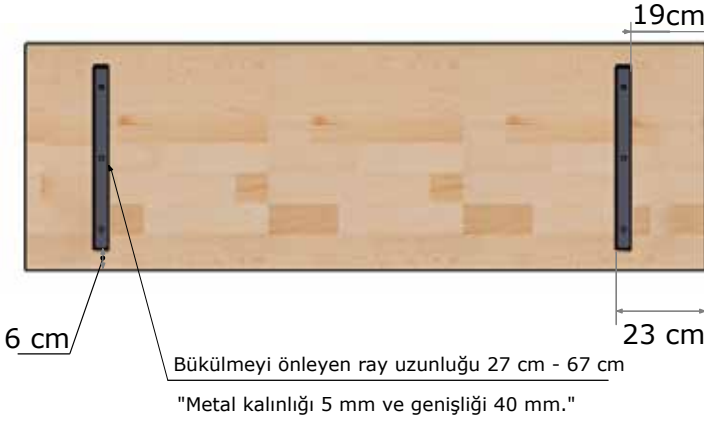

80*80 cm

90*80 cm

Yuvarlak Masif Ahşap Masa Tablası, Kayın, 18 mm

18 mm

40 ile
90 cm

40 ile
80 cm

Standart

Eğimli kenar

Masaüstü ölçüsü
Masaüstü kalınlığı 18 mm

100*40 cm

110*40 cm

120*40 cm

130*40 cm

140*40 cm

150*40 cm

100*50 cm