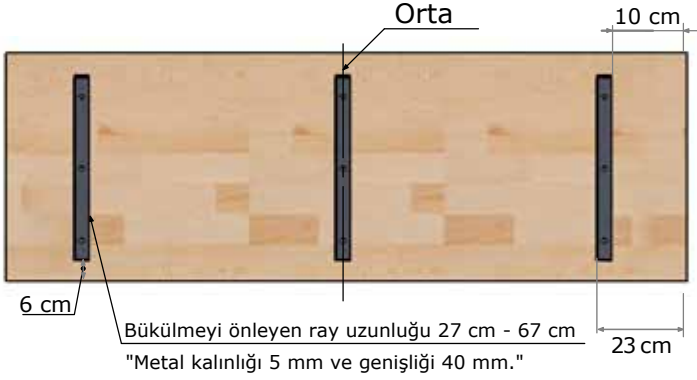

150*80 cm

Standart

Eğimli kenar

18 mm

100 ile
150 cm

40 ile
80 cm

Yuvarlak Masif Ahşap Masa Tablası, Kayın, 18 mm *tisch* *könig*

Masaüstü ölçüsü
Masaüstü kalınlığı 18 mm