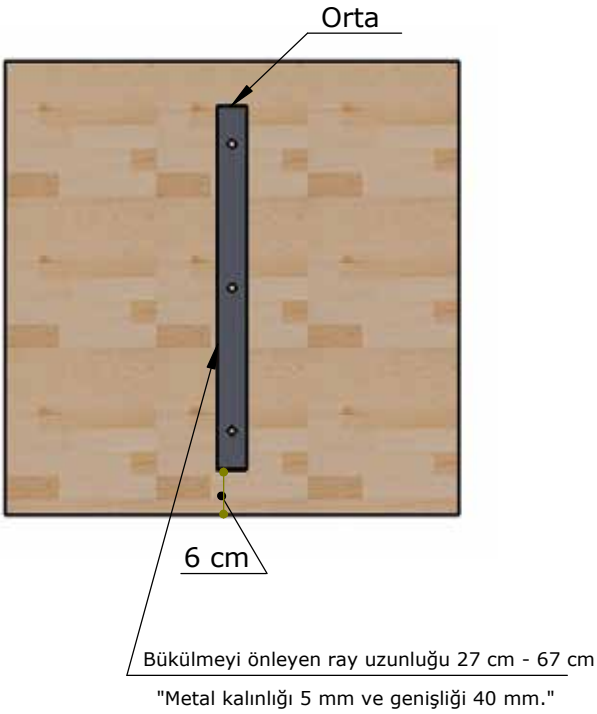

60*60 cm

70*60 cm

80*60 cm

90*60 cm

70*70 cm

80*70 cm

90*70 cm

80*80 cm

90*80 cm

Masif Ahşap Masa Tablası, Kayın, 18 mm

18 mm

40 ile
90 cm

40 ile
80 cm

Standart

Eğimli kenar

Masaüstü ölçüsü
Masaüstü kalınlığı 18 mm