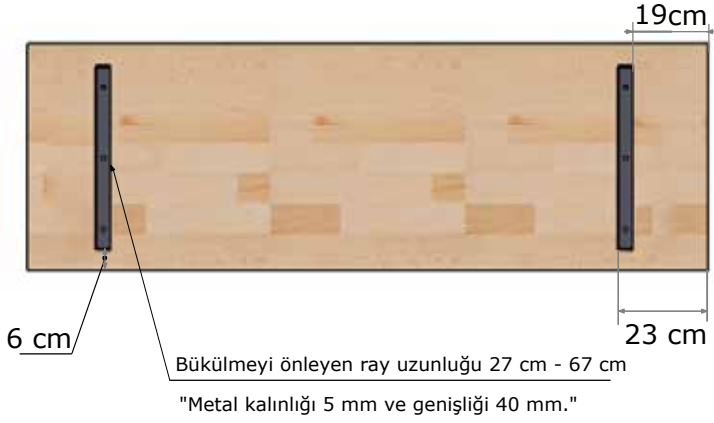

90*80 cm

Masif Ahşap Masa Tablası, Kayın, 18 mm

18 mm

40 ile
90 cm

40 ile
80 cm

Standart

Eğimli kenar

Masaüstü ölçüsü
Masaüstü kalınlığı 18 mm