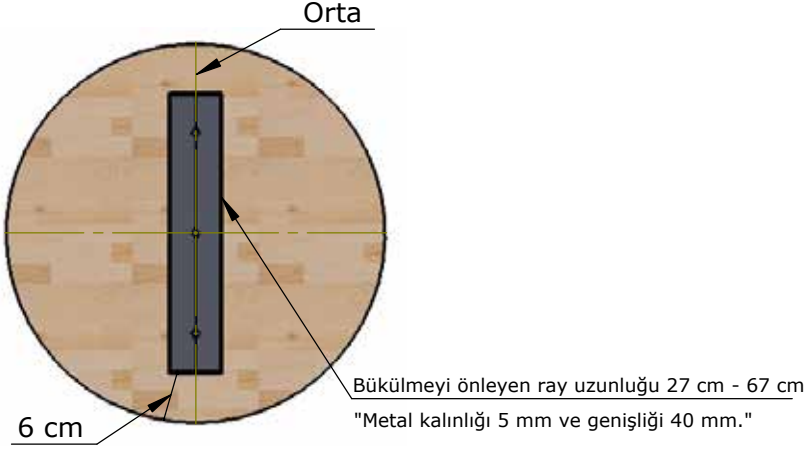

KULLANIM VE MONTAJ KILAVUZU

Masif Ahşap Masa Tablası, Kayın, 18 mm

Masaüstü çapı

40 cm | 50 cm | 60 cm | 70 cm | 80 cm

Masaüstü ölçüsü Masaüstü kalınlığı 18 mm

40 Ø cm

50 Ø cm

60 Ø cm

70 Ø cm

80 Ø cm

Eğimli kenar

Standart

Masaüstü ölçüsü Masaüstü kalınlığı 18 mm

40*40 cm

50*40 cm

60*40 cm