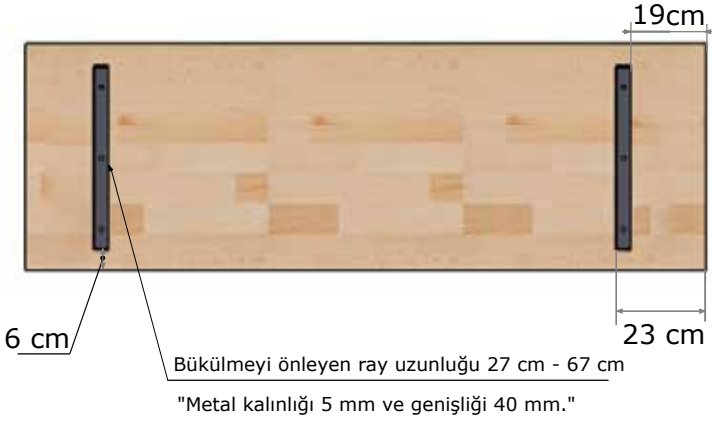

Olacaksa en iyisi olsun!

www.tischkoenig.com.tr

Masif Ahşap Masa Tablası, Kayın, 18 mm

18 mm

40 ile
90 cm

40 ile
80 cm

Standart

Eğimli kenar

Masaüstü ölçüsü
Masaüstü kalınlığı 18 mm

100*40 cm

110*40 cm

120*40 cm

130*40 cm

140*40 cm

150*40 cm

100*50 cm