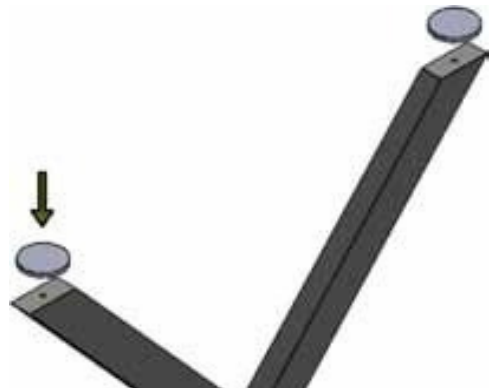

Görsel 1

Görsel 2

Görsel 3

Görsel 4

+90 (242) 290 18 73

info@tischkoenig.com.tr

Kurulum Kılavuzu

1 - Masa tablasını (Görsel 4) temiz, düz ve çizilmeye dayanıklı bir yüzeye yerleştirin.

2 - Çerçeveyi (Görsel 1) masa tablasının ortasına hizalayın ve birlikte verilen vidalar (Görsel 3) ile monte edin.

3 - Zemin kaydırıcıları (Görsel 2) önceden monte edilmemişse, bunları masa ayaklarının altındaki ilgili dişlere vidalayın. Yükseklik ayar vidalarını ayarlayarak zemindeki eşitsizlikleri giderin.