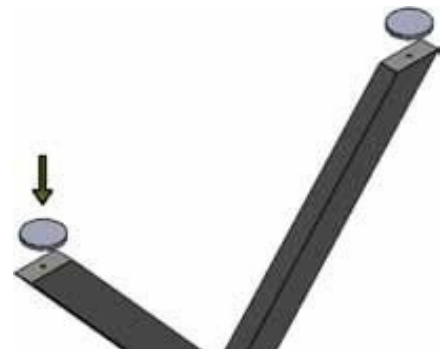

+90 (242) 290 18 73

tisch  **könig**[®]
Olacaksa en iyisi olsun!

info@tischkoenig.com.tr

Görsel	İçerik	Miktar
Görsel 1	Masa ayağı	2 adet
Görsel 2	Zemin kaydırıcısı	4 adet
Görsel 3	Masa tablası	1 adet
	4,5 x 25 mm vida	24 adet

Görsel 1

Görsel 2

Görsel 3

+90 (242) 290 18 73

info@tischkoenig.com.tr

Kullanım Kılavuzu

- 1 - Masa tablasını (Görsel 4) temiz, düz ve çizilmeye dayanıklı bir yüzeye yerleştirin.
- 2 - Çerçeveyi (Görsel 1) masa tablasının ortasına hizalayın ve birlikte verilen vidalar (Görsel 3) ile monte edin.
- 3 - Zemin kaydırıcıları (Görsel 2) önceden monte edilmemişse, bunları masa ayaklarının altındaki ilgili dişlere vidalayın. Yükseklik ayar vidalarını ayarlayarak zemindeki eşitsizlikleri giderin.